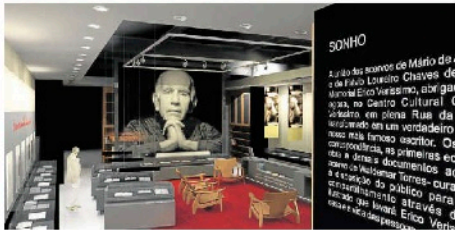

ESPAÇO: coleção com mais de 3 mil itens sobre o escritor

Erico Verissimo ganha memorial na capital

Porto Alegre - Hoje, ao meio-dia, será inaugurado em Porto Alegre o Memorial Erico Verissimo. Uma vasta coletânea com mais de três mil itens, divididos entre mais de 34 volumes originais, manuscritos, correspondências, desenhos, fotos, mapas, vídeos, filmes e fortuna crítica, compõe o acervo que irá ocupar dois dos

seis andares do prédio construído entre 1926 e 1928, com influência da arquitetura francesa do século 20. Referência para quem quer conhecer a obra e o processo de criação do autor de *O Tempo e o Vento*, o Memorial Erico Verissimo reúne os acervos de dois amigos do escritor: o jornalista e bibliógrafo Mário de Almeida Lima e o doutor em Letras Flávio Loureiro Chaves.

SOLUÇÕES DE QUALIDADE EM SERVIÇOS TERCEIRIZADOS:

- ☛ Copa
- ☛ Jardinagem
- ☛ Portaria
- ☛ Recepção
- ☛ Limpeza e Conservação de Ambientes

Solicite uma visita e descubra tudo o que podemos fazer por você!

LIGUE: 51 3371.3367
www.solumaster.com

Uma homenagem do Jornal NH aos assinantes ANIVERSARIANTES DO DIA